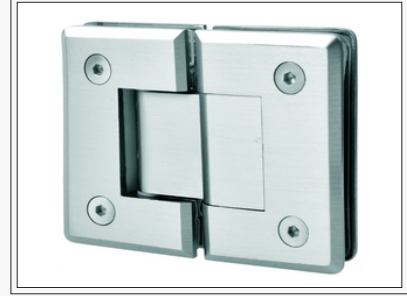

# PRODUCT LINE SHEET

**ROMAN WTG HINGE**

CH  
BN  
ORB  
MBL  
SB

**ROMAN WTG FULL BACK  
PLATE HINGE**

CH  
BN  
ORB  
MBL

**ROMAN WTG ADJ HINGE**

CH  
BN  
ORB  
MBL

**ROMAN PIVOT HINGE**

CH  
BN  
ORB  
MBL  
SB

**ROMAN GTG PIVOT HINGE**

CH  
BN  
ORB  
MBL

**ROMAN GTG HINGE**

CH  
BN  
ORB  
MBL  
SB

**ROMAN GTG 90° HINGE**

CH  
BN  
ORB  
MBL

**ROMAN GTG 135° HINGE**